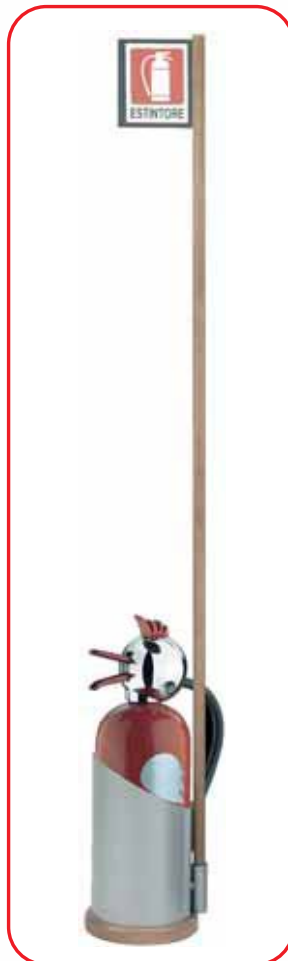

## PIANTANA PORTAESTINTORE PALLADIO

Discreto e raffinato.  
Da oggi gli angoli hanno il loro fascino.

Portaombrelli in acciaio lavorato al laser.  
Finitura con vernice poliesteri resistente all'acqua.

ART.	CODICE	Dimensioni mm
579	POPALL	Larg. 339 x Alt. 315 x Prof. 339

## PIANTANA PORTAESTINTORE URANIO

Si fa sempre trovare.  
Per grandi e piccoli ambienti,  
dove è fondamentale farsi trovare.

Piantana in acciaio lavorato a laser, finitura con vernice al poliesteri.  
Base in legno di faggio, con finitura a vernice a base d'acqua.